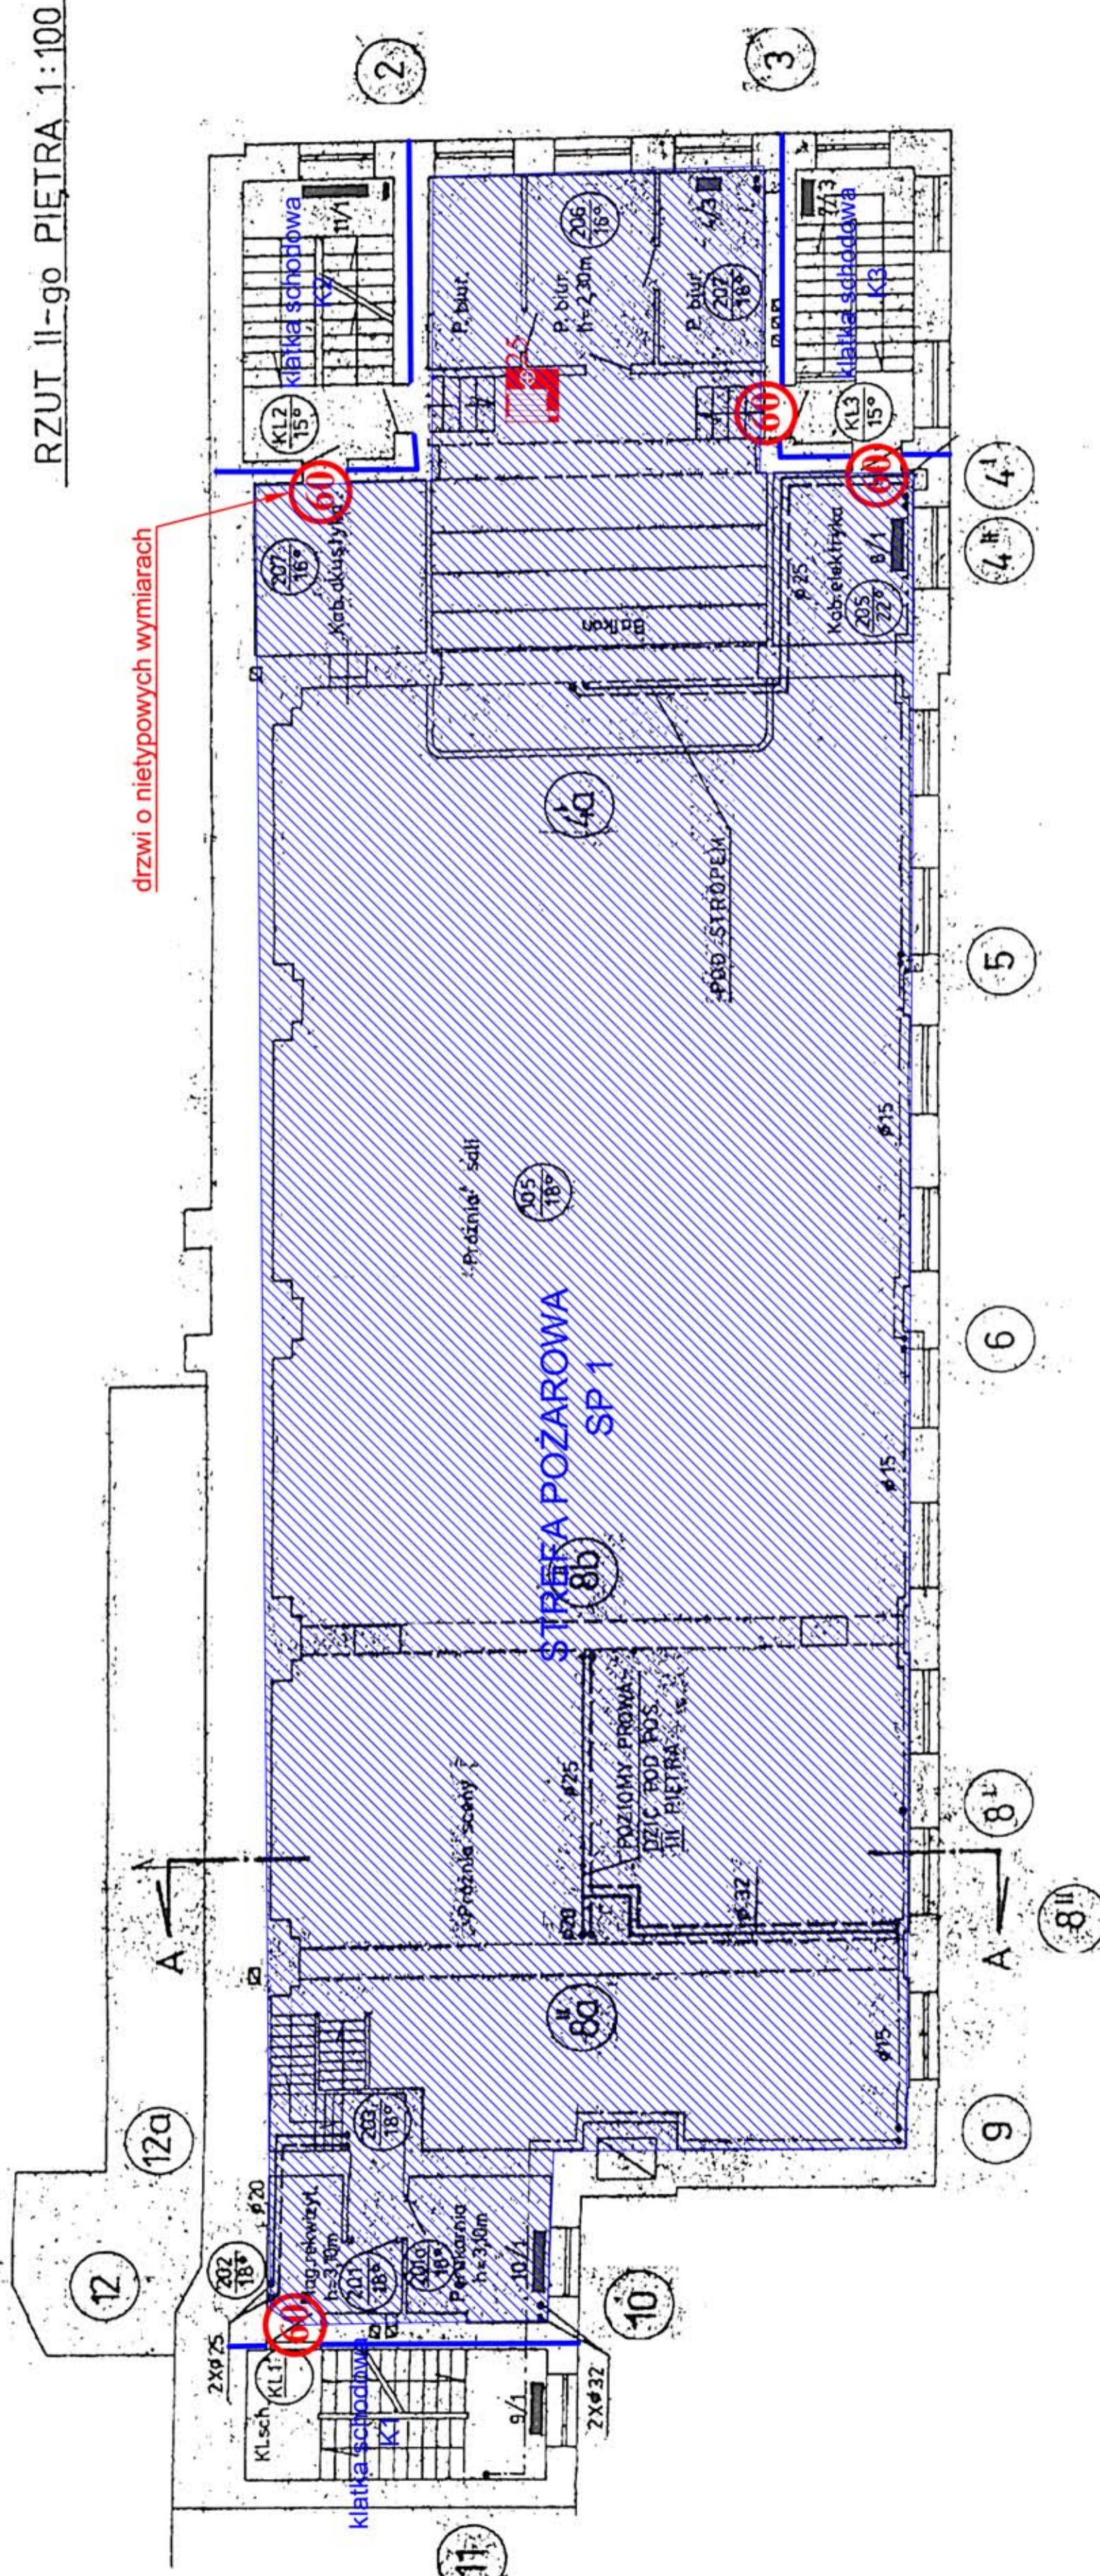

RZUT II-go PIĘTRA 1:100

drzwi o nietypowych wymiarach

LEGENDA:

- 30 DRZWI EI 30
- 60 DRZWI EI 60
- 60 SCIANA PPOŻ EI 60
- 60 SCIANA PPOŻ REI 60
- 60 SCIANA PPOŻ REI 120
- 2.5 HYDRAANT WEWNĘTRZNY 25

OBMIAR:  
 TEATR WSPÓŁCZESNY  
 ul. Mokotowska 13, Warszawa